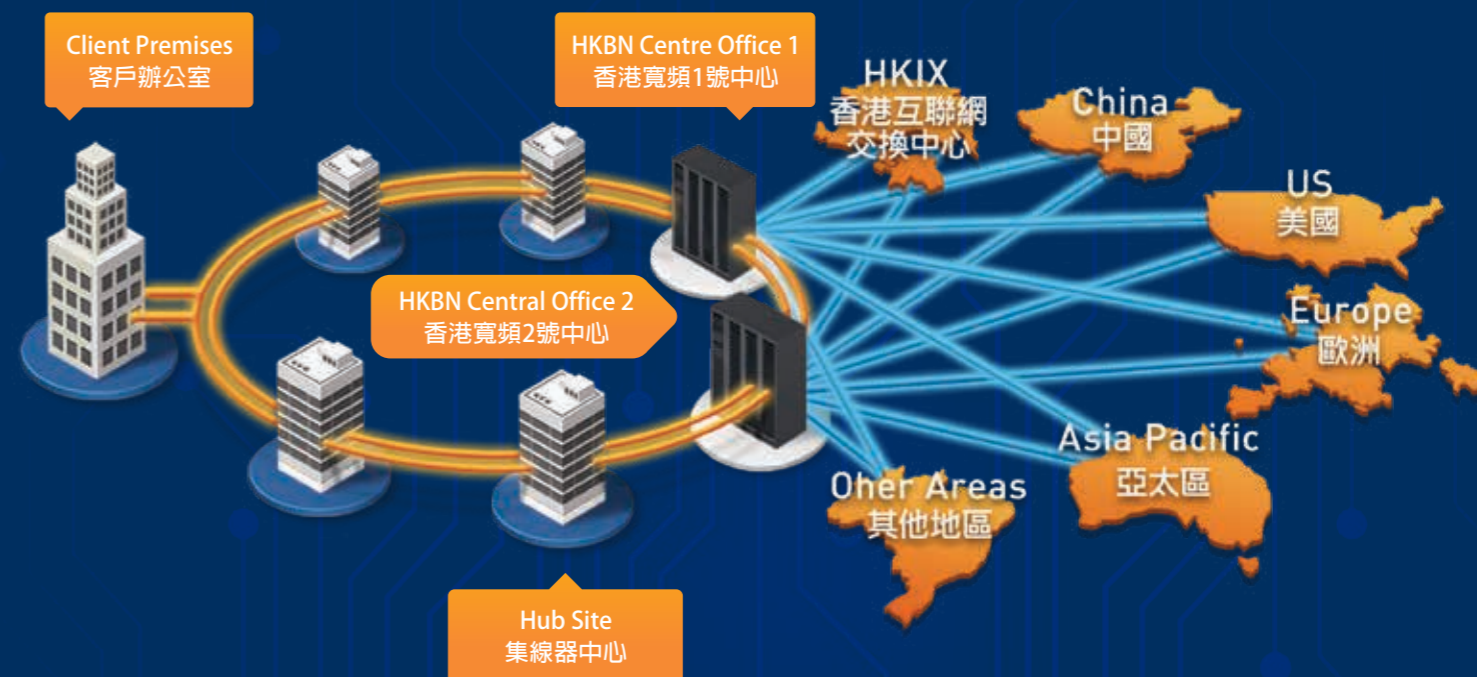

Dual Path Fibre Connection 雙軌光纖

Dual fibre paths connect client premises with Fibre-to-the-Office (FTTO) technology

雙重光纖線路採用商業光纖到戶技術 (FTTO) 直接連接客戶辦公室

Diversified sites and paths are connected by dual path fibre

雙重光纖環形線路連接多個集線器及線路中心

Direct and reliable bandwidth supported by multiple regional Tier-1 carriers

各地區主要網絡商及資訊內容供應商提供穩定可靠的頻寬